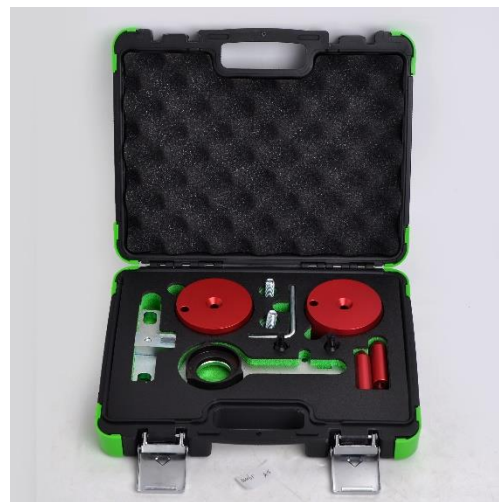

ref. 54204

KIT DE CALADO PARA FORD 2.0 ECOBLUE

Herramientas OEM

Ford OEM 303-1637, 303-1650 y 303-1643.

Aplicaciones

Motores diésel

Ford Edge, Focus, Galaxy, S-MAX (from 2018); Kuga, Mondeo, Ranger (desde 2019); Transit, Transit Custom and Tourneo Custom (desde 2016); todos con motor EcoBlue TDCi ; AWD, FWD y RWD.